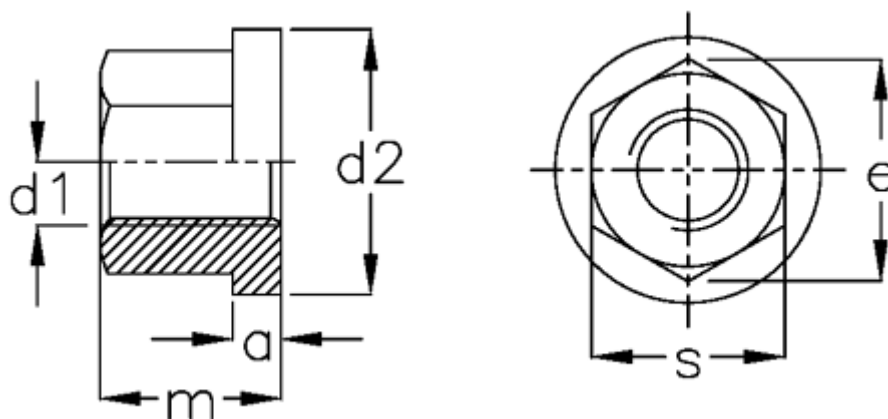

Varenummer: 20818515
Beskrivelse: E+G Sekskantmøtrik med krave
DIN 6331-M20

Mål

a = 6.0
d1 = M20
d2 = 37
e = 34.6
m = 30
s = 30